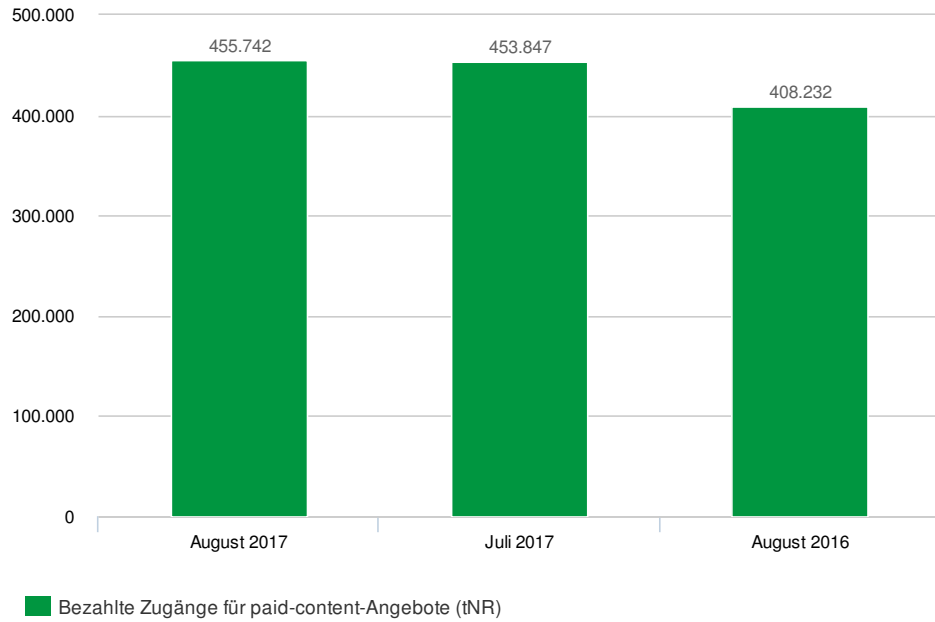

## Entwicklung der tagesdurchschnittlichen Nutzungsrechte

Quelle: <http://www.ivw.de/paid-content/chart/entwicklung-der-tagesdurchschnittlichen-nutzungsrechte-35>