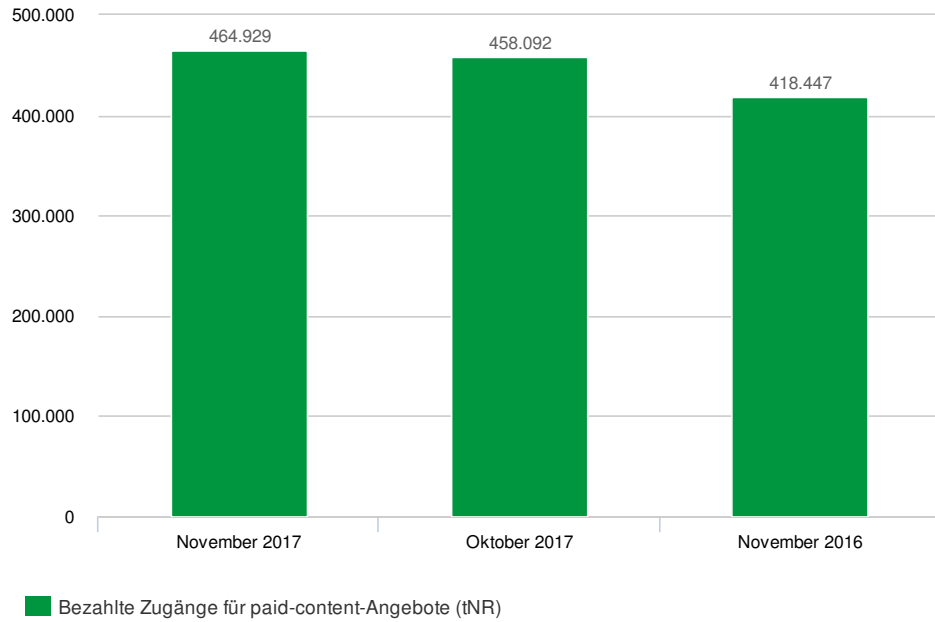

Entwicklung der tagesdurchschnittlichen Nutzungsrechte

Quelle: <https://www.ivw.de/paid-content/chart/entwicklung-der-tagesdurchschnittlichen-nutzungsrechte-38>