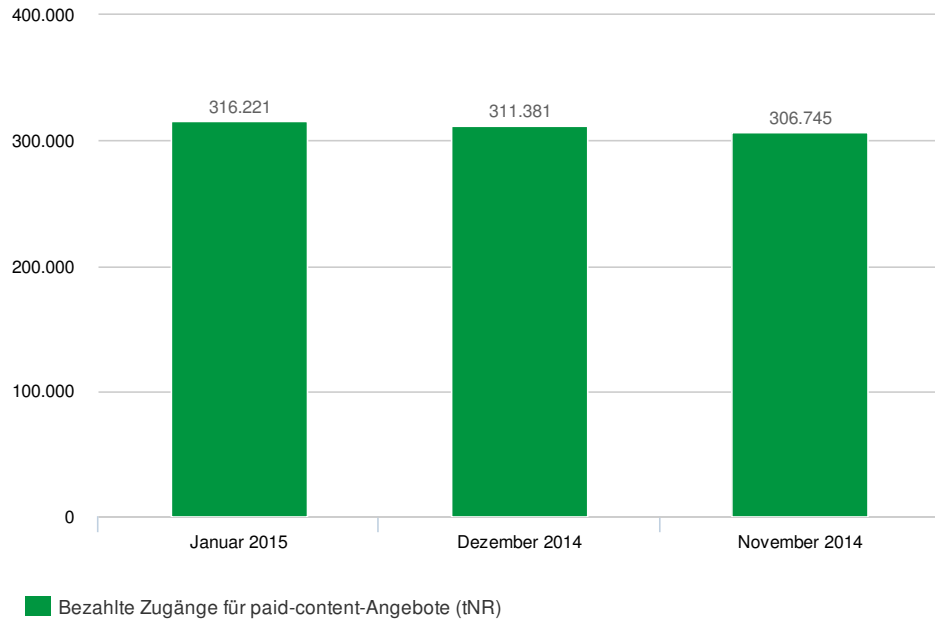

## Entwicklung der tagesdurchschnittlichen Nutzungsrechte

Quelle: <http://www.ivw.de/paid-content/chart/entwicklung-der-tagesdurchschnittlichen-nutzungsrechte-2015-01>