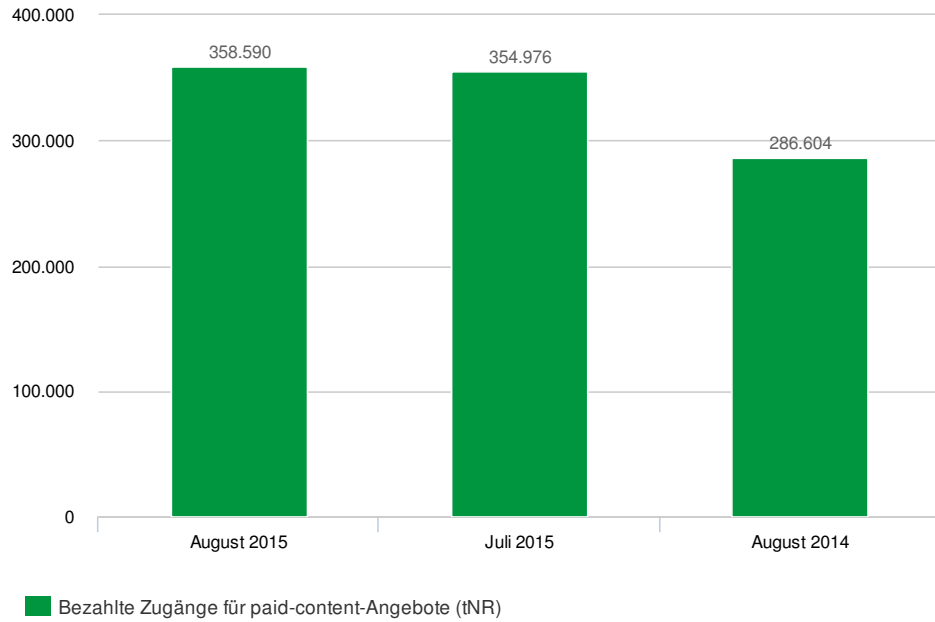

## Entwicklung der tagesdurchschnittlichen Nutzungsrechte

Quelle: <http://www.ivw.de/paid-content/chart/entwicklung-der-tagesdurchschnittlichen-nutzungsrechte-2015-08>