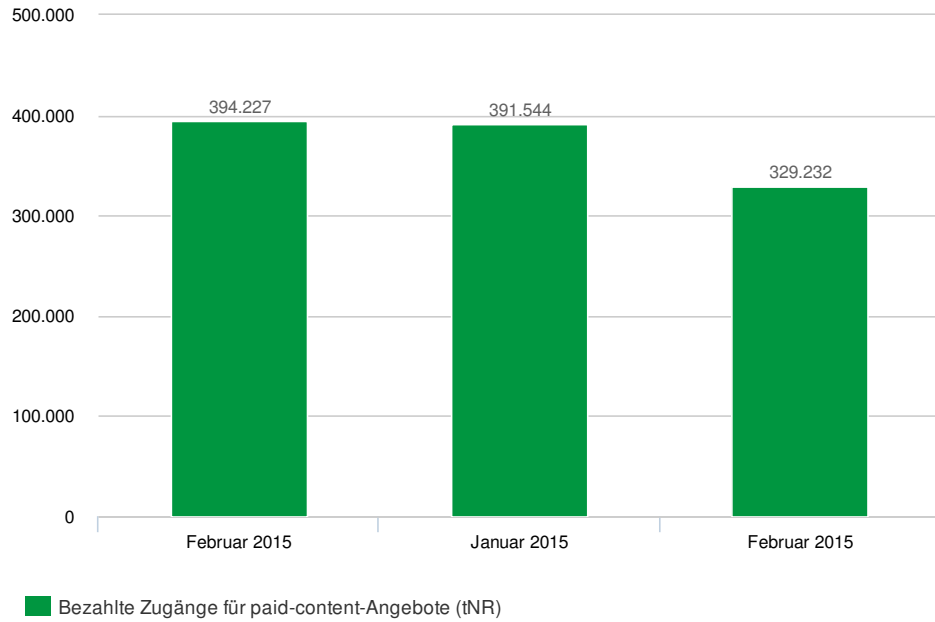

Entwicklung der tagesdurchschnittlichen Nutzungsrechte

Quelle: <http://www.ivw.de/paid-content/chart/entwicklung-der-tagesdurchschnittlichen-nutzungsrechte-2016-02>