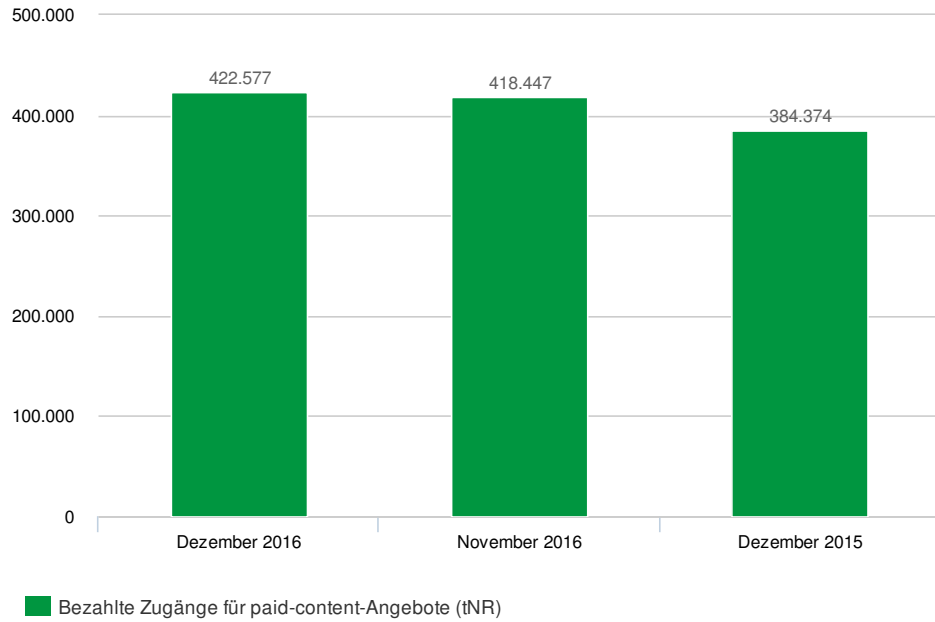

## Entwicklung der tagesdurchschnittlichen Nutzungsrechte

Quelle: <http://www.ivw.de/paid-content/chart/entwicklung-der-tagesdurchschnittlichen-nutzungsrechte-2016-12>