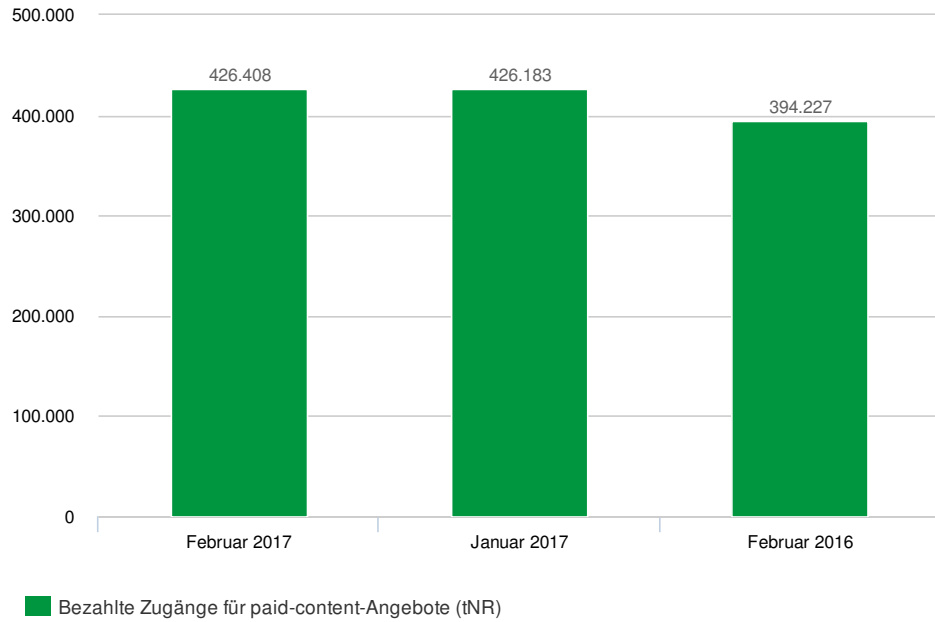

## Entwicklung der tagesdurchschnittlichen Nutzungsrechte

Quelle: <http://www.ivw.de/paid-content/chart/entwicklung-der-tagesdurchschnittlichen-nutzungsrechte-2017-02>