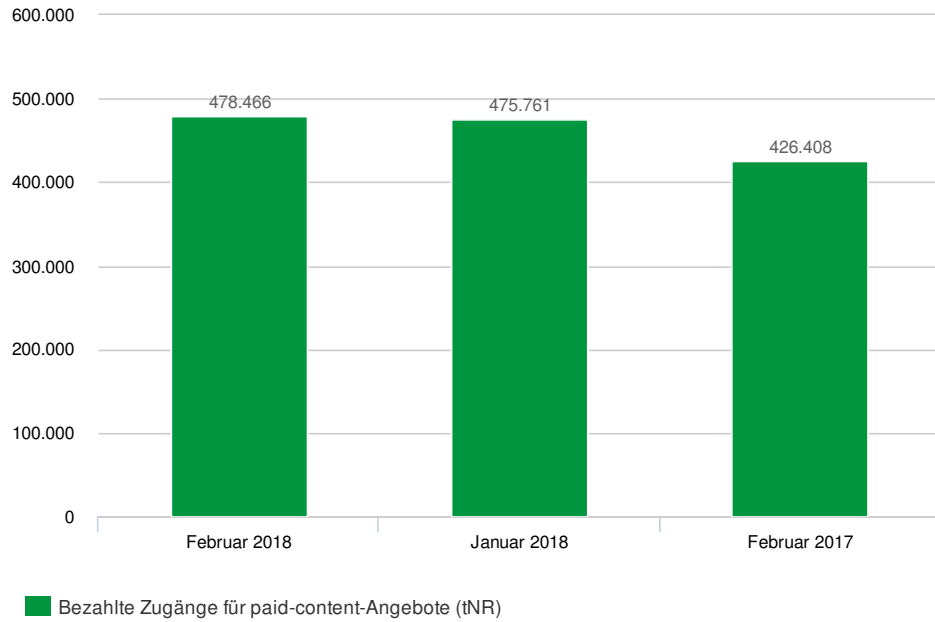

## Entwicklung der tagesdurchschnittlichen Nutzungsrechte

Quelle: <https://www.ivw.de/paid-content/chart/entwicklung-der-tagesdurchschnittlichen-nutzungsrechte-2018-02>