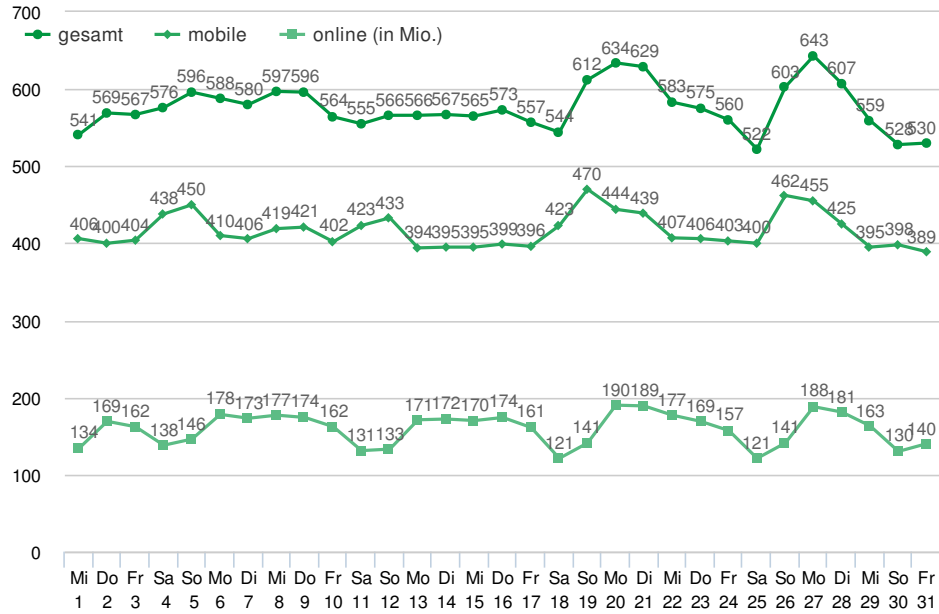

Tagesbasierte Visits im Mai 2019

Quelle: <https://www.ivw.de/digital/chart/tagesbasierte-visits-im-mai-2019-1>