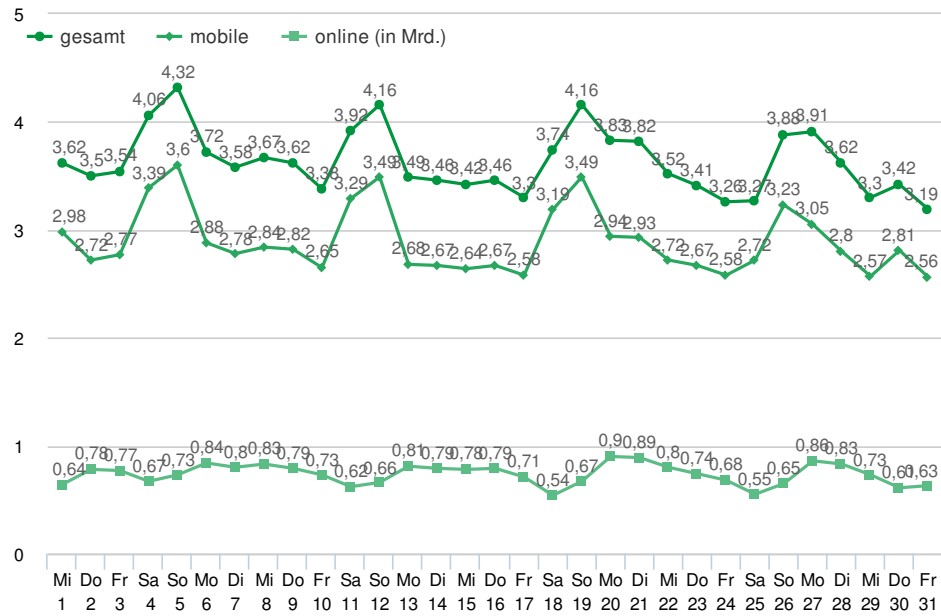

Tagesbasierte PageImpressions im Mai 2019

Quelle: <https://www.ivw.de/digital/chart/tagesbasierte-pageimpressions-im-mai-2019-1>