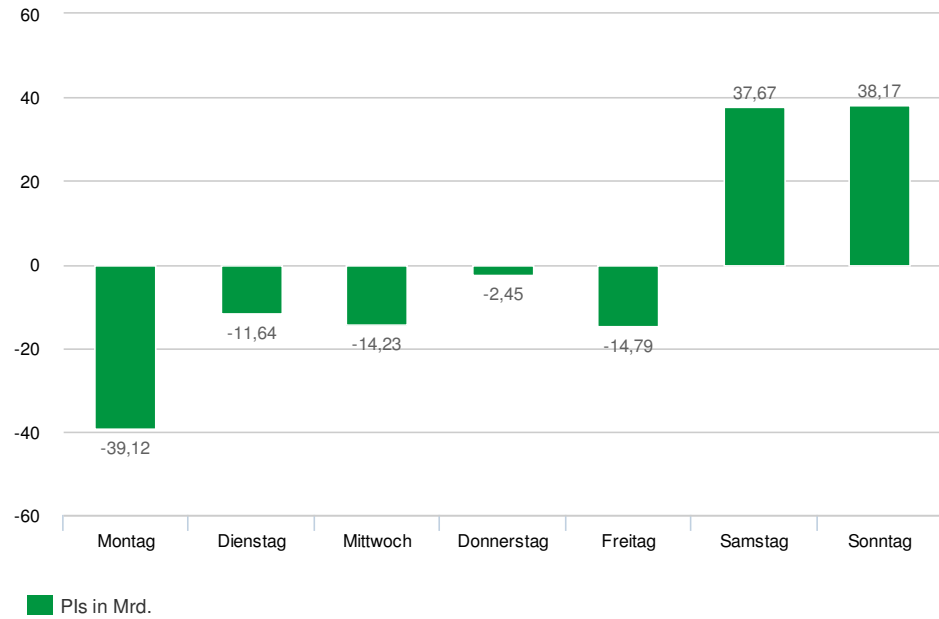

Visits im Mai 2019 - durchschnittliche Abweichung zum Vortag

Pagel Impressions im Mai 2019 - durchschnittliche Abweichung zum Vortag

Quelle: <https://www.ivw.de/digital/chart/auswertung-tagesdaten-abweichung-mai-2019-2>