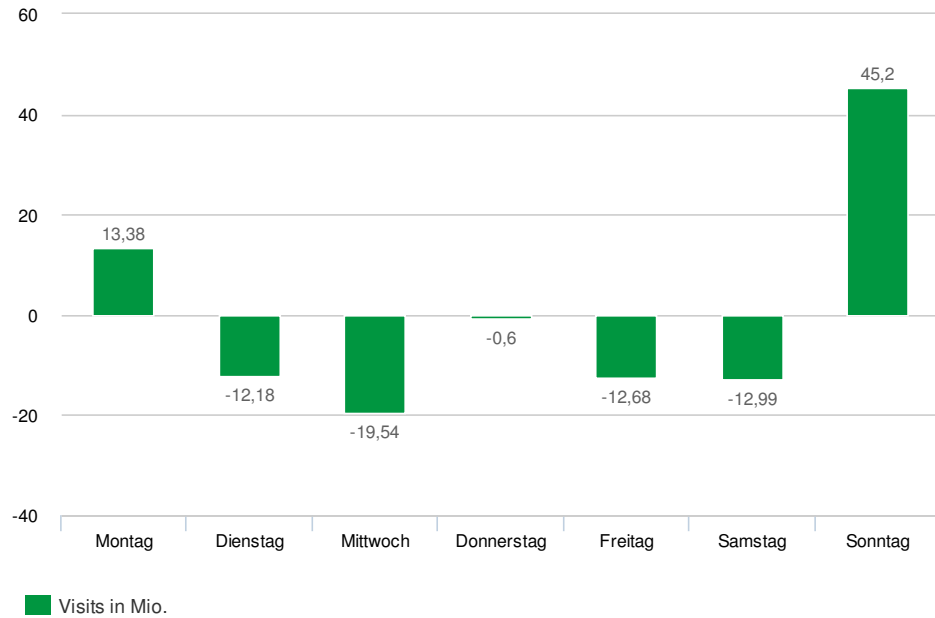

Visits im Mai 2019 - durchschnittliche Abweichung zum Vortag

Pagel Impressions im Mai 2019 - durchschnittliche Abweichung zum Vortag

Quelle: <https://www.ivw.de/digital/chart/auswertung-tagesdaten-abweichung-mai-2019-2>