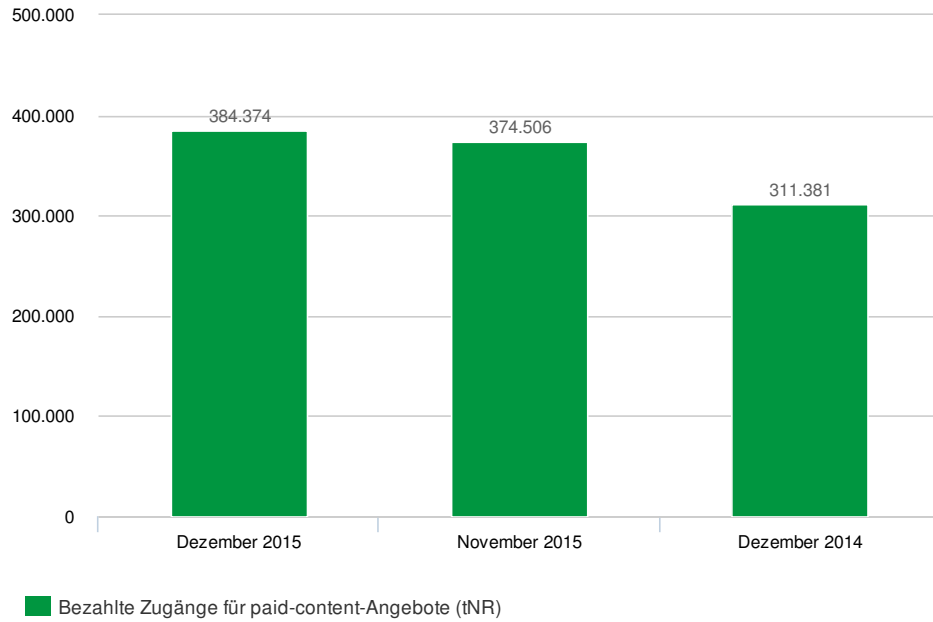

## Entwicklung der tagesdurchschnittlichen Nutzungsrechte

Quelle: <https://www.ivw.de/paid-content/chart/entwicklung-der-tagesdurchschnittlichen-nutzungsrechte-2015-12>